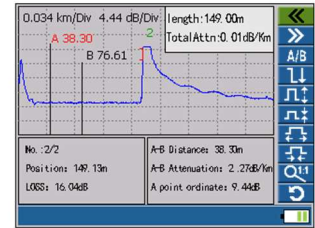

#### Introduction

본 측정기로 FTTH 종단의 ONT 상태를 측정할 수 있습니다.

ONT가 전원이 꺼진 상태라 해도 감지가 가능합니다. 측정 중 OLT측 신호와 ONT측 신호의 광파워도 측정이 가능합니다. 가입자 단의 ONT 유무를 확실하게 판단해줍니다. 최대 10km까지 케이블 종단 측정도 가능합니다.

#### Functions

ONT ON / ONT OFF / Cable Cut

#### Presentative Images

ONT 측정결과

OTDR 케이블 길이측정결과